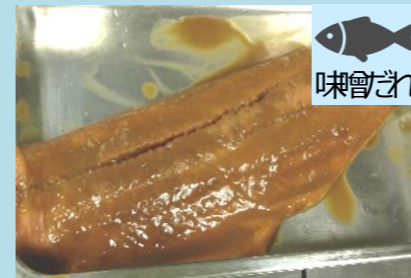

NL-IJ80096
コンベア幅 800mm
ノズル数 96本

注入物

ピクルス液(ハム用)、味噌だれ、醤油だれ
焼き肉のたれ等…
お客様の用途に応じますので、ご相談ください!
※固形物が混入しているものは注入できません

既存の商品にないオリジナルの商品を開発してみませんか?