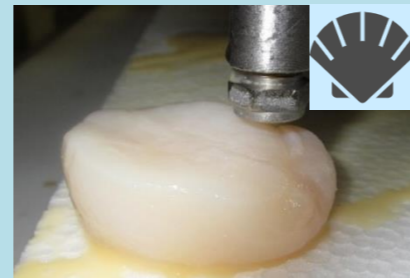

NL-IJ80096
コンベア幅 800mm
ノズル数 96本

注入物

ピクルス液(ハム用)、味噌だれ、醤油だれ
焼き肉のたれ等…
お客様の用途に応じますので、ご相談ください!
※固形物が混入しているものは注入できません

既存の商品にないオリジナルの商品を開発してみませんか?