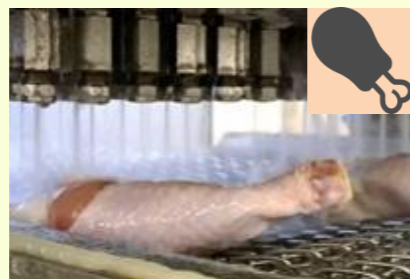

注入物

ピクルス液(ハム用)、味噌だれ、醤油だれ
焼き肉のたれ等…
お客様の用途に応じますので、ご相談ください!
※固形物が混入しているものは注入できません

既存の商品にないオリジナルの商品を開発してみませんか?